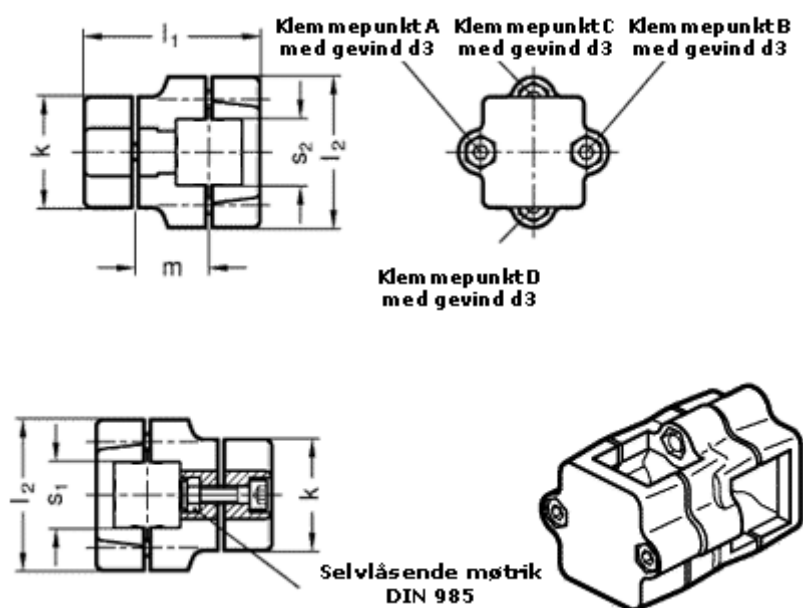

Varenummer: 20134V20V20502BL
Beskrivelse: E+G Kryds forbinder
GN134-V20-V20-50-2-BL

Mål

d3	= M 8
k	= 50
l1	= 79.5
l2	= 68
m	= 33.5
s1	= 20
s2	= 20

Vippehåndtag = GN 911-M 8-35 skal bestilles separat